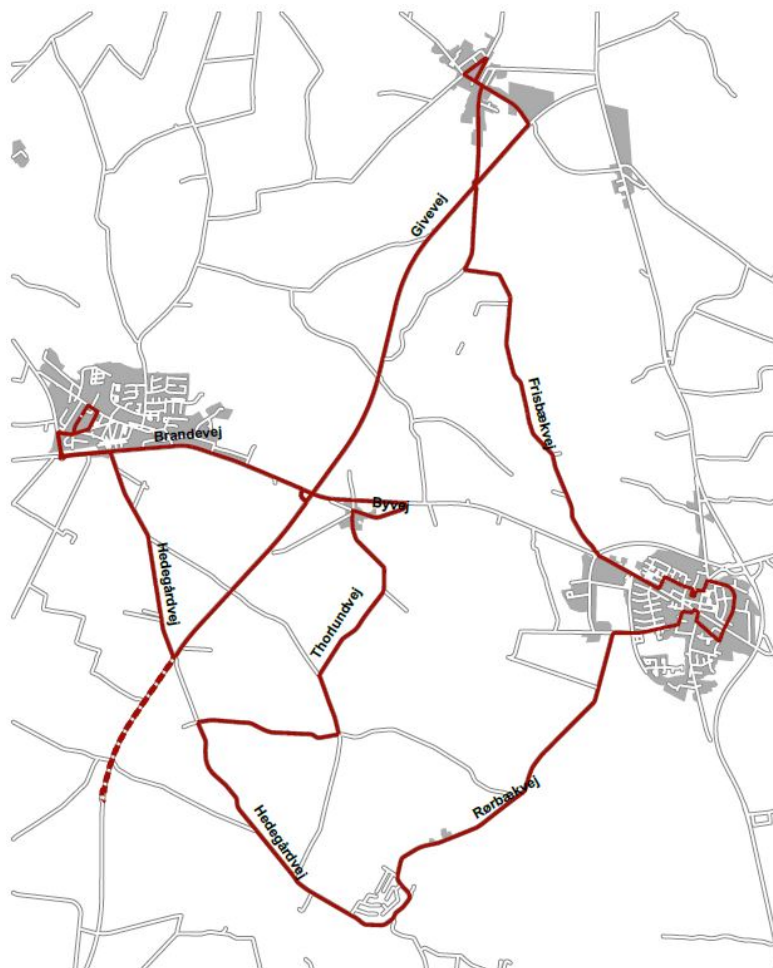

**170****Ejstrupholm - Rørbæk Sø - Nr. Snede - Hampen - St. Thorlund - Ejstrupholm**

Gyldig 12/8 2024 - 27/6 2025

Zone		Skoledage
	Turnumre	101
90	Ejstrupholm Skole	af 06:55
90	Brandevej	06:58
90	Givevej	07:06
90	Hampen	07:10
91	Kirkebakken	07:13
91	Friesbækvej	07:18
91	Petersborg	07:21
91	Nørre Snede Skole	07:25
91	Groest	07:30
91	Rørbæk Sø	07:32
90	Hedegårdsvej	07:35
90	Krejbergvej	07:39
90	St. Thorlund by	07:43
90	Givevej	07:46
90	Givevej v. Rønslundevej	07:50
90	Hedegårdsvej	07:55
90	Ejstrupholm Skole	an 08:01

Ikast-Brande Kommune

170 Ungdomsskole Klovborg - Nr. Snede - Hampen - Glusted - Ejstrupholm

Gyldig 23/09 2024 - 20/3 2025

Zone	Turnumre	115	117	119	121
91	Ejstrupholm Skole af	18:40	21:55
91	Glusted	22:01
91	Hampen / Hampenhallen SFO	22:04
91	Nørre Snede Rutebilstation	22:12
92	Klovborg / Storegade	h 22:22
91	Nørre Snede Skole	18:50	21:40
92	Klovborg / Storegade	17:55
91	Nørre Snede Rutebil station	18:10
91	Hampen / Hampenhallen SFO	18:20
91	Glusted	18:23
91	Ejstrupholm Skole an	18:35	21:50