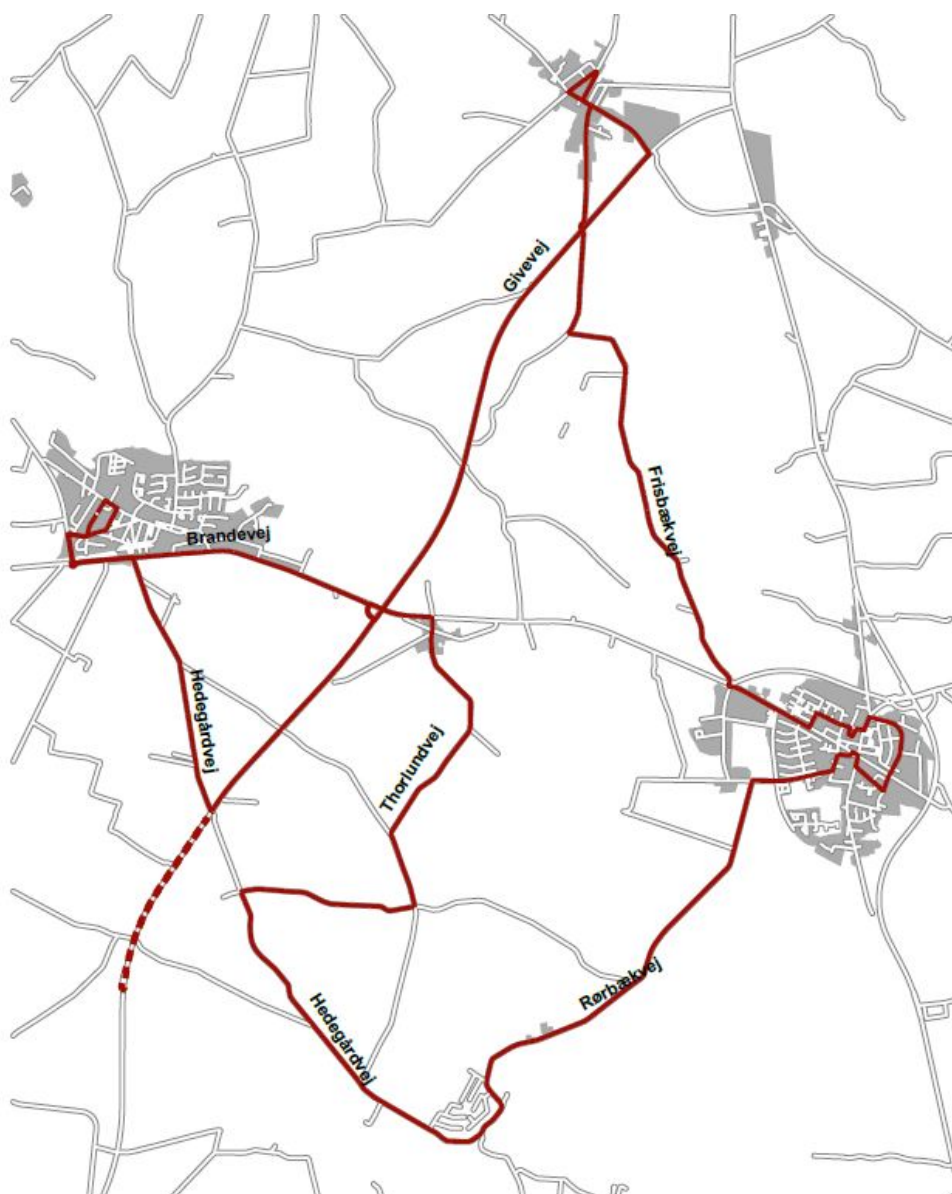

170

Ejstrupholm - Rørbæk Sø - Nr. Snede - Hampen - St. Thorlund - Ejstrupholm

Gyldig 12/8 2024 - 27/6 2025

Zone		Skoledage
	Turnumre	101
90	Ejstrupholm Skole	af 06:55
90	Brandevej	06:58
90	Givevej	07:06
90	Hampen	07:10
91	Kirkebakken	07:13
91	Friesbækvej	07:18
91	Petersborg	07:21
91	Nørre Snede Skole	07:25
91	Groest	07:30
91	Rørbæk Sø	07:32
90	Hedegårdsvej	07:35
90	Krejbergvej	07:39
90	St. Thorlund by	07:43
90	Givevej	07:46
90	Givevej v. Rønslundevej	07:50
90	Hedegårdsvej	07:55
90	Ejstrupholm Skole	an 08:01

Kun skoledage 12/8-11/10, 21/10-20/12, 6/1-7/2, 17/2-11/4, 22/4-28/5, 2/6-4/6, 6/6, 10/6-27/6

Umove, tlf. 9722 6633