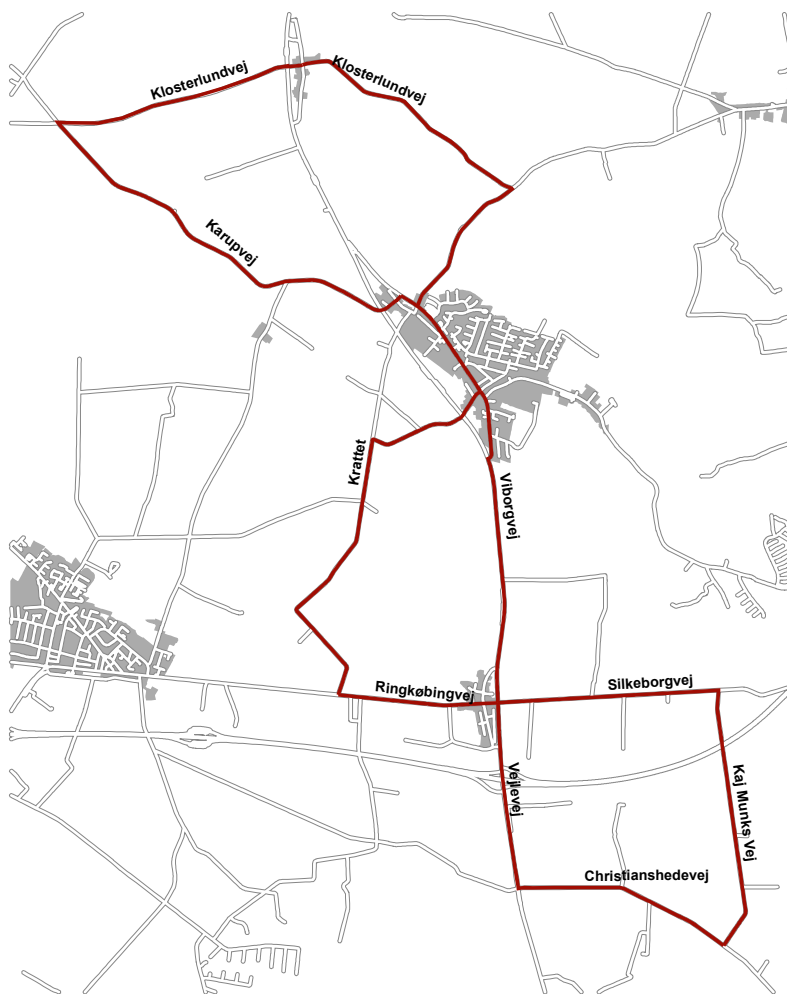

## 176 Engesvang Skole - Christianshede - Bording

Gyldig 9/8 2021 - 24/6 2022

Engesvang, Pårup, Trehuse, Engesvang, Klode Mølle, Karupvej, Engesvang - Bording - Christianshede

Zone	Turnumre	Skoledage			
		101	103	105	107
17	<b>Bording skole</b>	af	....	....	
17	<b>Engesvang skole</b>	af	<b>06:45</b>	....	
17	Viborgvej		06:51	....	
17	Pårup				
17	Vejlevej		06:53		
17	Christianshedevej		06:55	r07:10	
17	Kaj munksvej		07:00		
17	Silkeborgvej		07:03		
17	Pårup		07:05	07:15	
17	Ringkøbingvej / Krattet		07:08		
17	Krattet / Trehuse		07:12		
17	Karupvej v Firhuse		07:20		
17	Klosterlundvej vest for Viborgvej		07:24		
17	Klode Mølle		07:26		
17	Klosterlundvej v Kragelundvej		07:29		
17	<b>Engesvang skole</b>		<b>07:40</b>	r07:27	
17	<b>Bording st.</b>		<b>h 07:48</b>	r 07.38	
17	<b>Bording skole</b>		<b>h 07:50</b>		
17	<b>Ikast bøgildvej</b>	an	<b>h 08:10</b>	<b>r 07:56</b>	

## 176 Engesvang Skole

Gyldig 9/8/2021 - 24/6 2022

Engesvang, Pårup, Trehuse, Engesvang, Klode Mølle, Karupvej, Engesvang - Bording - Christianshede

Zone	Turnumre	105	107	109	(111)
<b>17 Engesvang skole</b>	<b>af</b>	<b>a 13:25</b>	<b>14:10</b>	<b>a 15:10</b>	<b>12:10</b>
Klosterlundvej v Kragelundvej		b13:28	b14:13	b15:13	b12:13
Klode Mølle		13:32	14:17	15:17	12:17
Klosterlundvej vest for Viborgvej		b13:36	b14:21	b15:21	b12:21
Karupvej v Firhuse		b13:39	b14:24	b15:24	b12:24
Krattet / Trehuse		c13:45	c14:30	c15:30	c12:30
Ringkøbingvej / Krattet		c13:49	c14:34	c15:34	c12:34
Pårup		13:51	14:36	15:36	12:36
Silkeborgvej		13:53	14:38	15:38	12:38
Kaj munksvej		13:55	14:40	15:40	12:40
Christianshedevej		13:58	14:43	15:43	12:43
Vejlevej		14:01	14:46	15:46	12:46
Pårup		14:04	14:49	15:49	12:49
Viborgvej		14:06	14:51	15:51	12:51
<b>17 Engesvang skole</b>		<b>a 14:09</b>	<b>14:54</b>	<b>a 15:54</b>	<b>12:54</b>