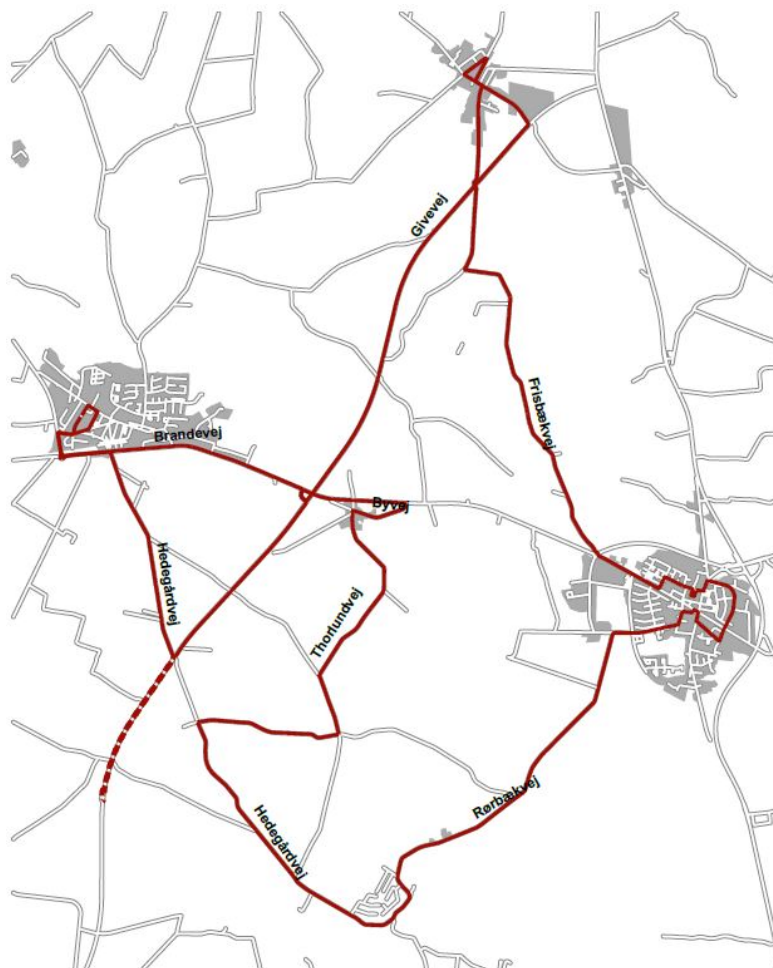

Kun skoledage 12/8-11/10, 21/10-20/12, 6/1-7/2, 17/2-11/4, 22/4-28/5, 2/6-4/6, 6/6, 10/6-27/6

Umove tlf. 9722 6633

- a Kører mandag, onsdag og fredag
- b Kører mandag, onsdag og fredag
- c Kører tirsdag og torsdag
- d Kører kun tirsdag
- e Kører kun torsdag
- f Kører kun onsdag
- g Kører kun mandag og fredag
- h Kører kun tirsdag - der er ikke stop på turen
- i Kun hvis der er passagerer at afsætte