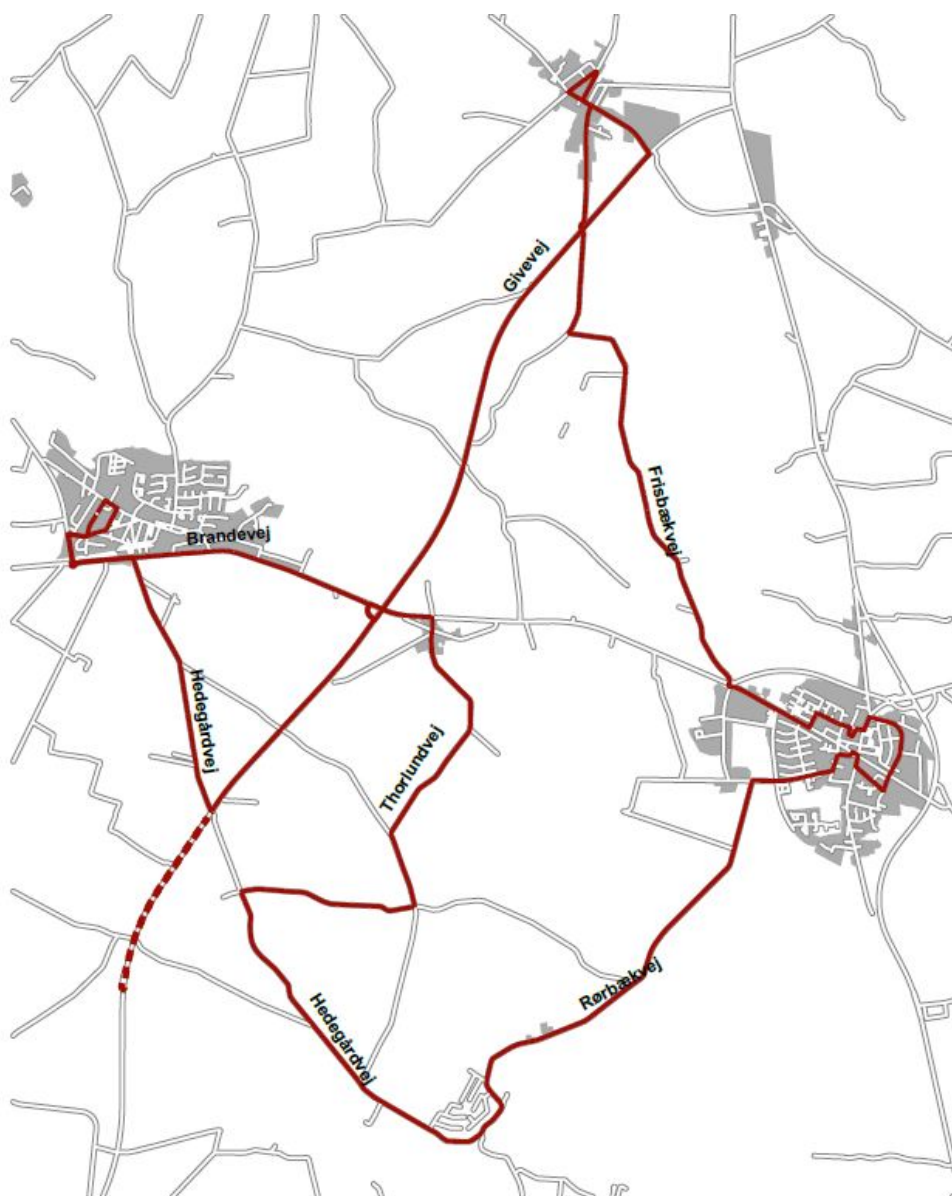

170

Ejstrupholm - Rørbæk Sø - Nr. Snede - Hampen - St. Thorlund - Ejstrupholm

Gyldig 12/8 2024 - 27/6 2025

Zone		Skoledage
	Turnumre	101
90	Ejstrupholm Skole	af 06:55
90	Brandevej	06:58
90	Givevej	07:06
90	Hampen	07:10
91	Kirkebakken	07:13
91	Friesbækvej	07:18
91	Petersborg	07:21
91	Nørre Snede Skole	07:25
91	Groest	07:30
91	Rørbæk Sø	07:32
90	Hedegårdsvej	07:35
90	Krejbergvej	07:39
90	St. Thorlund by	07:43
90	Givevej	07:46
90	Givevej v. Rønslundevej	07:50
90	Hedegårdsvej	07:55
90	Ejstrupholm Skole	an 08:01

Kun skoledage 12/8-11/10, 21/10-20/12, 6/1-7/2, 17/2-11/4, 22/4-28/5, 2/6-4/6, 6/6, 10/6-27/6

Umove, tlf. 9722 6633