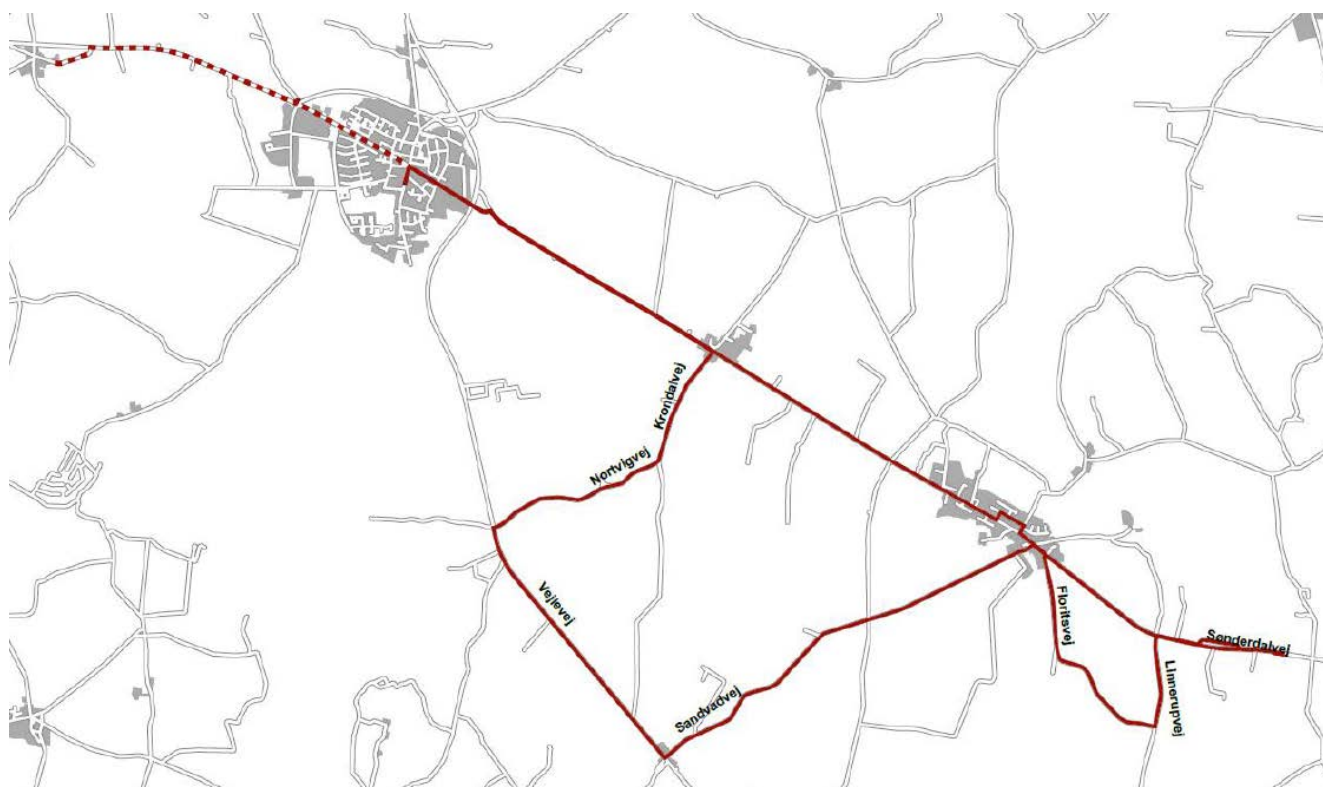

184 Nørre Snede Skole

Gyldig 10/8 2026 - 25/6 2027

Zone	Turnumre		Skoledage
			101
491	Nørre Snede Skole	af	06:51
491	Krondal/Krondalvej		06:59
491	Nortvigvej		07:01
491	Vejlevej		07:04
573	Sandvad		07:08
492	Sandvadvej/Malundvej		07:11
492	Storegade		07:14
492	Sønderdalvej - vender her		07:17
492	Linnerupvej		07:19
492	Floritsvej		07:21
492	Kløvborg		07:25
492	Storegade		07:27
492	Horsensvej		07:30
491	Krondal		07:34
491	Nørre Snede Skole		07:40
490	St. Thorlund	an	07:47

Kun skoledage 10/8-9/10, 19/10-18/12, 5/1-12/2, 22/2-19/3, 30/3-5/5, 10/5-14/5, 18/5-25/6

Umove tlf. 9722 6633

Køreplan opdateret: 8/6 2026

184 Nørre Snede Skole

Gyldig 10/8 2026 - 25/6 2027

Zone	Turnumre	103	105	107	(109)
491	Nørre Snede Skole af	a 12:40	b 13:25	c 14:20	11:25
491	Krondal	12:46	13:31	14:26	11:31
491	Horsensvej	12:50	13:35	14:30	11:35
492	Storegade	12:53	13:38	14:33	11:38
492	Klovborg	12:54	13:39	14:34	11:39
492	Sønderdalvej - vender her	12:57	13:42	14:37	11:42
492	Linnerupvej	12:59	13:44	14:39	11:44
492	Floritsvej	13:01	13:46	14:41	11:46
492	Storegade	13:04	13:49	14:44	11:49
492	Sandvadvej/Malundvej	13:07	13:52	14:47	11:52
573	Sandvad	13:10	13:55	14:50	11:55
491	Vejlevej	13:13	13:58	14:53	11:58
491	Nortvigvej	13:16	14:01	14:56	12:01
491	Krondal/Krondalvej	13:18	14:03	14:58	12:03
491	Nørre Snede Skole an	a 13:25	b 14:10	c 15:05	12:10