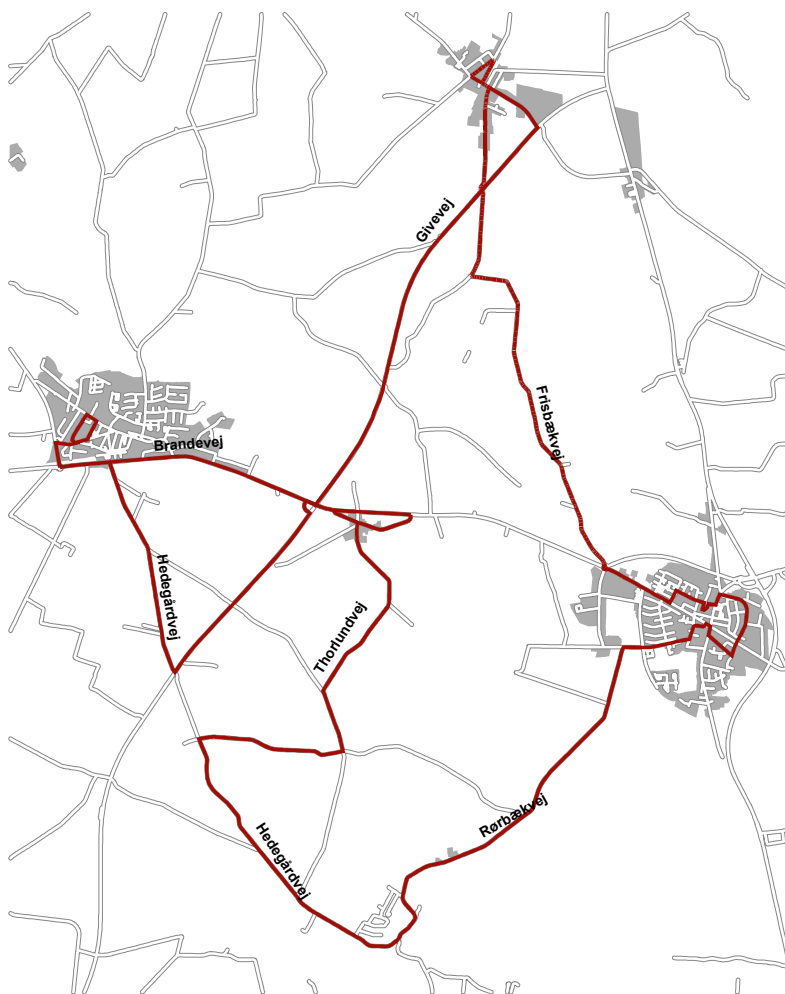

170 Ejstrupholm - Rørbæk Sø - Nr. Snede - Hampen - St. Thorlund

Gyldig 9/8 2021 - 24/6 2022

Zone	Man	Man	Man	Ons Fre	Fre	Man Tirs Tors	Man tirs Ons Tors	Fre	Man tirs Ons Tors
Turnumre	103	105	107	109	111	113	115	117	119
91 Ejstrupholm skole					c 13:18		e 14:05	c 14:14	e 15:01
91 Hedegårdsvej					13:21		14:08	14:17	15:04
91 Givevej					13:24		14:11	14:20	15:07
91 St. Thorlund friskole					13:28		14:15	14:24	15:11
91 Thorlundvej					13:30		14:17	14:26	15:13
91 Křejbergvej					13:36		14:23	14:32	15:19
91 Hedegårdsvej					13:38		14:25	14:34	15:21
91 Rørbæk Sø					13:44		14:31	14:40	15:27
91 Grøest					13:46		14:33	14:42	15:29
91 Nørre Snede Skole	f09:25		a:12:55	b12:55	13:51	d 13:40	14:38	c 14:47	e 15:34
91 Petersborg			12:57	12:57	13:53	13:42	14:40		
91 Friesbækvej			12:59	12:59	13:55	13:44	14:42		
91 Hampen / Hampenhallen SFO			13:03	13:03	13:59	13:48	14:46		
91 Givevej				13:07	14:03	13:52	14:50		
91 Kejlstrupvej				13:13	14:09	13:58	14:56		
91 Ejstrupholm skole				b 13:18	c 14:14	d 14:03	e 15:01		
91 Brande Hallen	f09:45	f11:30							
91 Nørre Snede skole		f11:50	a:13:11						

Kun skoledage 9/8-15/10, 25/10-17/12, 3/1-11/2, 21/2-8/4, 19/4-12/5, 16/5-25/5, 30/5-3/6, 7/6-24/6

Umove tlf. 4164 0655

- a Kører mandag - Ejstrupholmskole betjenes ikke
- b kører onsdag og fredag
- c kører kun fredag
- d kører mandag, tirsdag og torsdag
- e kører mandag, tirsdag, onsdag og torsdag
- f Kører kun Mandag. Der er ikke stop på ruten