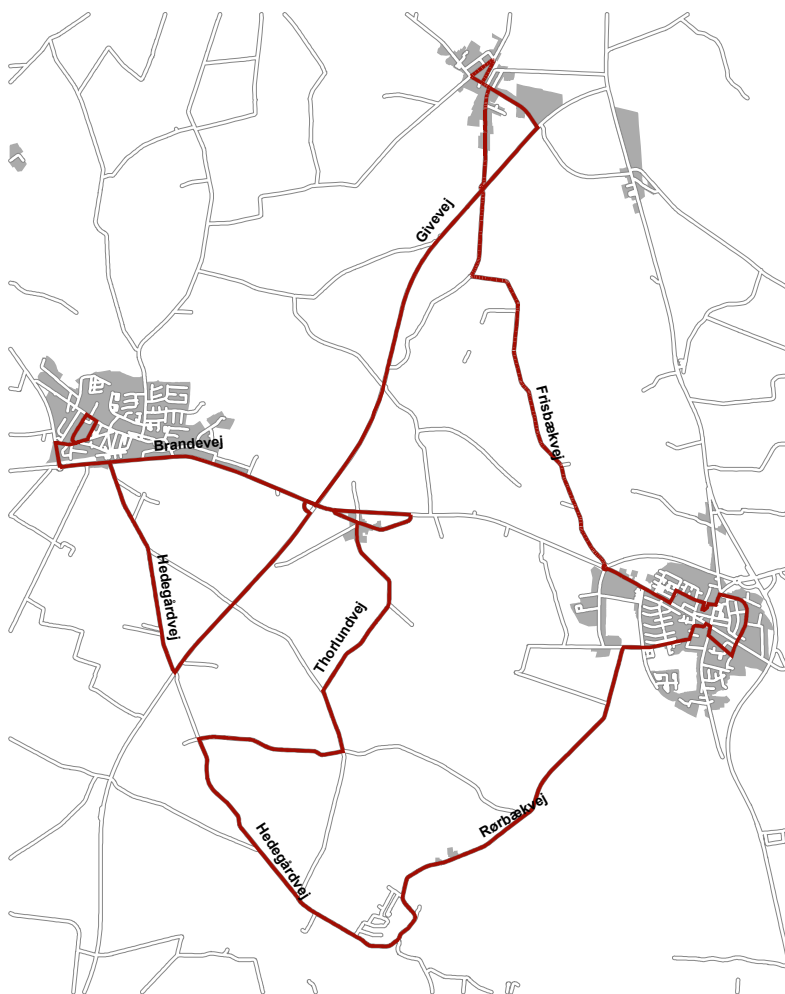

170

Ejstrupholm - Rørbæk Sø - Nr. Snede - Hampen - St. Thorlund - Ejstrupholm

Gyldig 9/8 2021 - 24/6 2022

Zone	Skoledage	
Turnumre	101	
91 Ejstrupholm skole	af	07:00
91 Brandevej		07:03
91 Givevej		07:11
91 Hampen		07:15
91 Kirkebakken		07:18
91 Friesbækvej		07:23
91 Petersborg		07:26
91 Nørre Snede Skole		07:30
91 Groest		07:35
91 Rørbæk Sø		07:37
91 Hedegårdsvej		07:40
91 Krejbergvej		07:44
91 St. Thorlund by		07:48
91 Givevej		07:51
91 Hedegårdsvej		07:54
91 Ejstrupholm skole	an	08:00

Kun skoledage 9/8-15/10, 25/10-17/12, 3/1-11/2, 21/2-8/4, 19/4-12/5, 16/5-25/5, 30/5-3/6, 7/6-24/6

Umove, tlf. 4164 0655