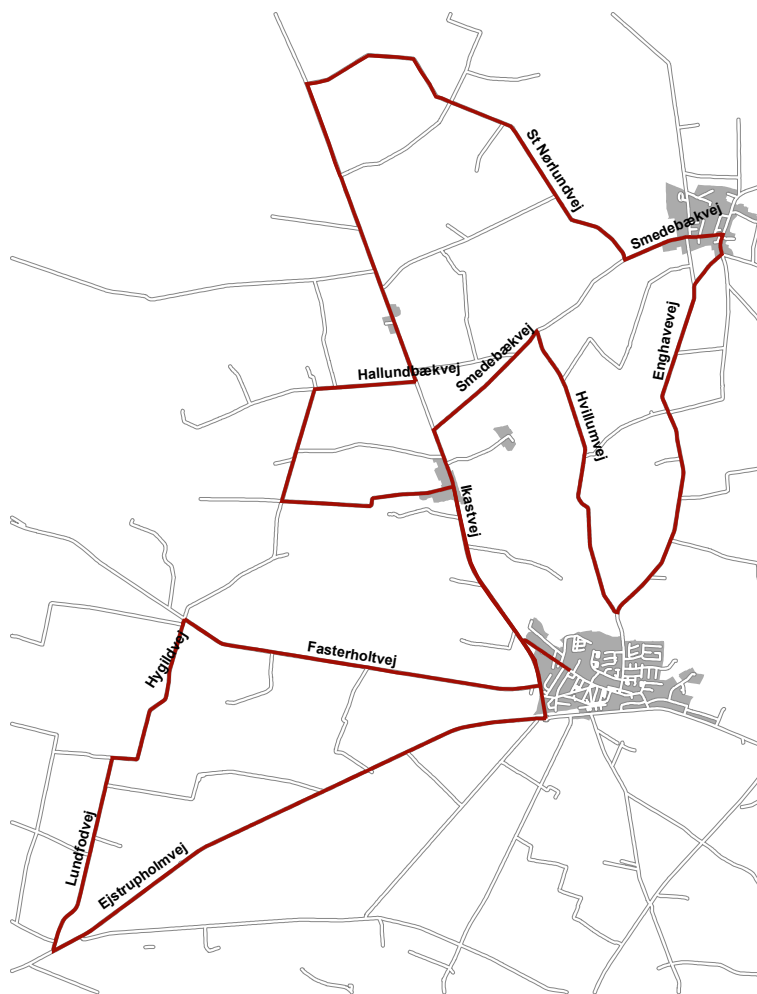

## 185

### Ejstrupholm - Hygild - Smedebæk - Gludsted - Ejstrupholm

Gyldig 9/8 2021 - 24/6 2022

Zone	Turnumre	Skoledage
		101
91	<b>Ejstrupholm Skole</b>	<b>af 06:45</b>
90	Brandevvej	06:49
90	Lundfodvej	06:55
90	Hygildvej	07:00
90	Fasterholtvej	07:04
90	Ikastvej	07:13
91	Løvbjergvej	07:16
91	Hallundbækvej	07:19
91	St. Nørlundvej	07:29
91	<b>Gludsted skole</b>	<b>07:34</b>
90	Enghavevej	07:35
90	Hvillumvej	07:43
90	Ikastvej	07:48
90	Smedebæk	07:49
91	<b>Ejstrupholm Skole</b>	<b>an 07:55</b>

## 185 Ejstrupholm - Gludsted - Smedebæk - Hygild- Ejstrupholm

Gyldig 9/8 2021 - 24/6 2022

Zone	Turnumre	Skoledage			
		103	105	107	
91	<b>Ejstrupholm Skole</b>	af	a 13:05	b 14:05	c 15:10
91	<i>Rute 189 mod Ikast</i>				
91	<i>Rute 189 mod Brande / Blåhøj</i>				
91	Enghavevej	13:11	14:11	15:16	
91	<b>Gludsted skole</b>	13:13	14:13	15:18	
91	<i>Rute 182 mod Hampen / Nørre Snede</i>				
91	St. Nørlundvej	13:24	14:24	15:29	
91	Hallundbækvej og Løvbjergvej	...	...	d	
90	Ikastvej	13:27	14:27	15:32	
90	Fasterholtvej	13:36	14:36	15:41	
90	Hygildvej	13:42	14:42	15:47	
68	Lundfod	13:47	14:47	15:52	
68	Brandevej	13:51	14:51	15:56	
90	Ikastvej	13:57	14:57	16:02	
90	Vestergade	14:01	15:01	16:06	
91	<b>Ejstrupholm Skole</b>	an	a 14:08	15:08	c 16:13