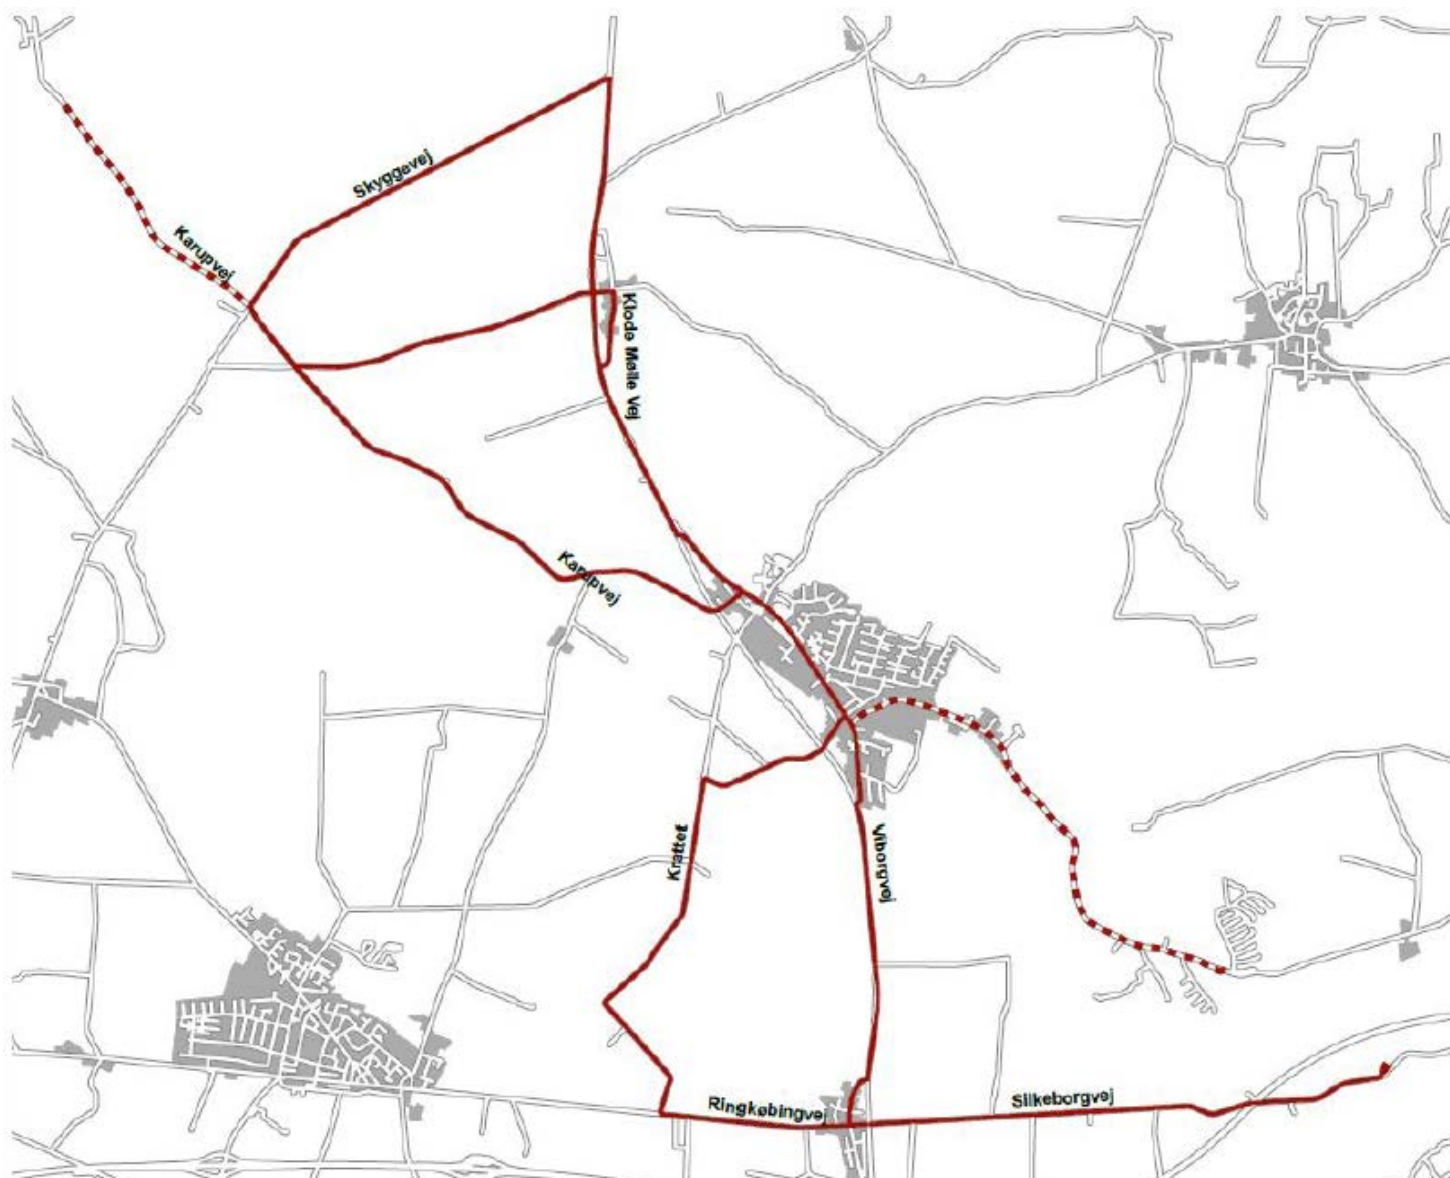

176 Engesvang Skole

Gyldig 10/8 2026 - 25/6 2027

Zone	Turnumre		Skoledage	
			101	103
499	Engesvang Skole	af	06:44	
499	Viborgvej		06:50	
499	Silkeborgvej - vender		06:56	
499	Pårup		07:02	r07:13
499	Ringkøbingvej / Krattet		07:05	
499	Krattet / Ågade		07:09	
499	Karupvej v. Klosterlundvej		07:19	
499	Klosterlundvej		07:21	
499	Klode Mølle		07:22	
499	Skyggevej		07:28	
499	Karupvej		07:33	
499	Engesvang Skole		07:40	r07:20
417	Bording St.		07:48	r07:29
417	Bording Skole		07:51	
415	Ikast Bøgdvej	an	08:05	r 07:54

Kun skoledage 10/8-9/10, 19/10-18/12, 5/1-12/2, 22/2-19/3, 30/3-5/5, 10/5-14/5, 18/5-25/6

Umove tlf. 9722 6633

r Rute 172, Christianshede, Pårup, Engesvang, Bording, Ikast

Køreplan opdateret 2/6 2026

176 Engesvang Skole

Gyldig 10/8 2026 - 25/6 2027

Zone	Turnumre	Skoledage				
		105	107	109	(111)	
499	Engesvang Skole	af	a 13:15	14:00	a 15:00	12:10
499	Fundervej - vender		b	b	b	b
499	Pårup		13:33	14:18	15:18	12:28
499	Silkeborgvej - vender		c	c	c	c
499	Ringkøbingvej / Krattet		d13:48	d14:33	d15:33	d12:43
499	Krattet / Ågade		d13:52	d14:37	d15:37	d12:47
499	Karupvej v Klosterlundvej		d14:03	d14:48	d15:48	d12:58
499	Klode Mølle		14:05	14:50	15:50	13:00
499	Skyggevej		d14:11	d14:56	d15:56	d13:06
499	Karupvej		d14:16	d15:01	d16:01	d13:11
499	Engesvang Skole	an	a 14:24	15:09	a 16:09	13:19

- a Kører kun mandag, onsdag og torsdag - Efterfølgende afgang kan være 25 minutter forsinket.
- b Kun hvis der er passagerer at afsætte på Fundervej V. Hørbylundvej, ellers køres der direkte til Pårup.
- c Kun hvis der er passagerer at afsætte på Pårup Mark eller Silkeborgvej.
- d Kun hvis der er passagerer at afsætte - ellers køres en mere direkte rute til næste stop.