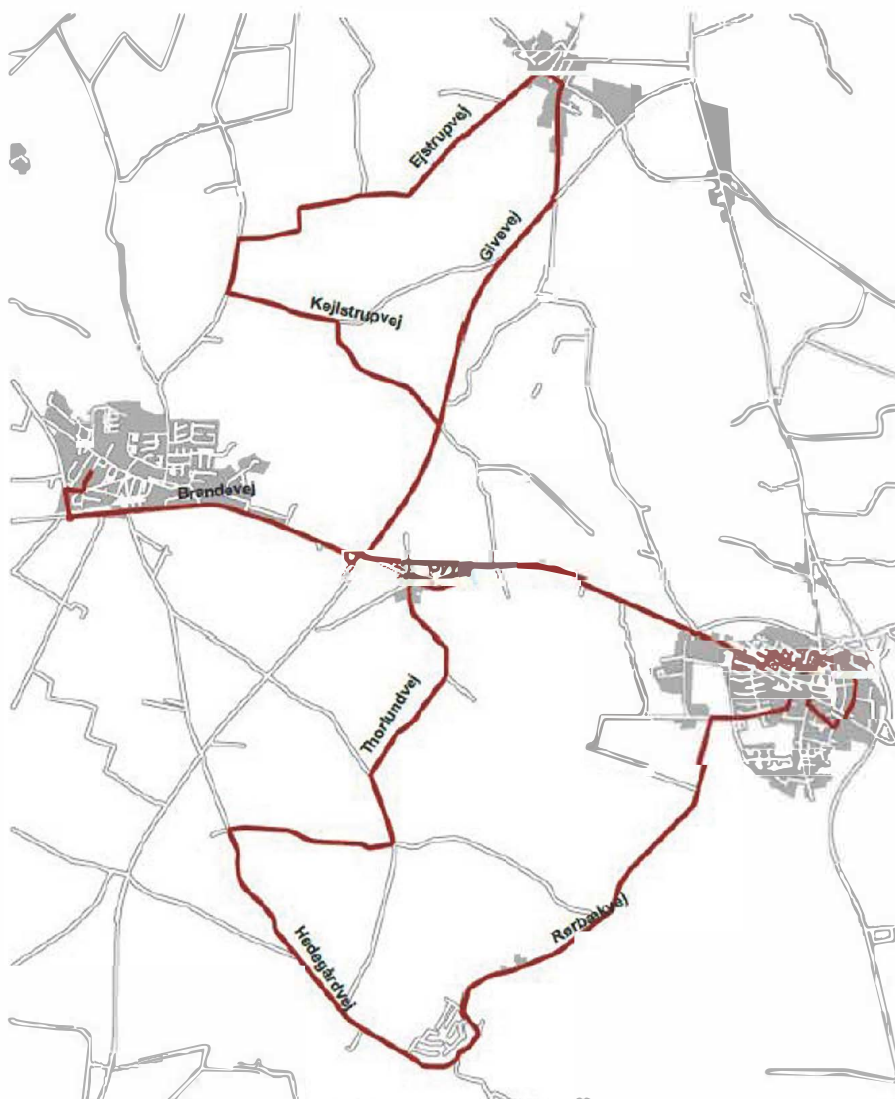

170 Ejstrupholm og Nørre Snede Skole

Gyldig 10/8 2026 - 25/6 2027

Zone		Skoledage
	Turnumre	101
490	Ejstrupholm Skole	af 06:55
490	Brandevej	06:58
490	Givevej	07:06
490	Kejlstrupvej	07:08
490	Enghavevej	07:10
490	Ejstrupvej	07:14
490	Hampen, Hovedgaden	07:16
490	Kirkebakken ved Regnbuen	07:17
490	Givevej	07:20
490	Brandevej	07:25
491	Nørre Snede Skole	07:33
491	Rørbækvej	07:37
490	Rørbæk Sø	07:42
490	Hedegårdsvej	07:45
490	Krejbergvej	07:49
490	St. Thorlund	07:54
490	Brandevej	07:57
490	Ejstrupholm Skole	an 08:00

Kun skoledage 10/8-9/10, 19/10-18/12, 5/1-12/2, 22/2-19/3, 30/3-5/5, 10/5-14/5, 18/5-25/6

Umove tlf. 9722 6633

Køreplan opdateret: 24/6 2026