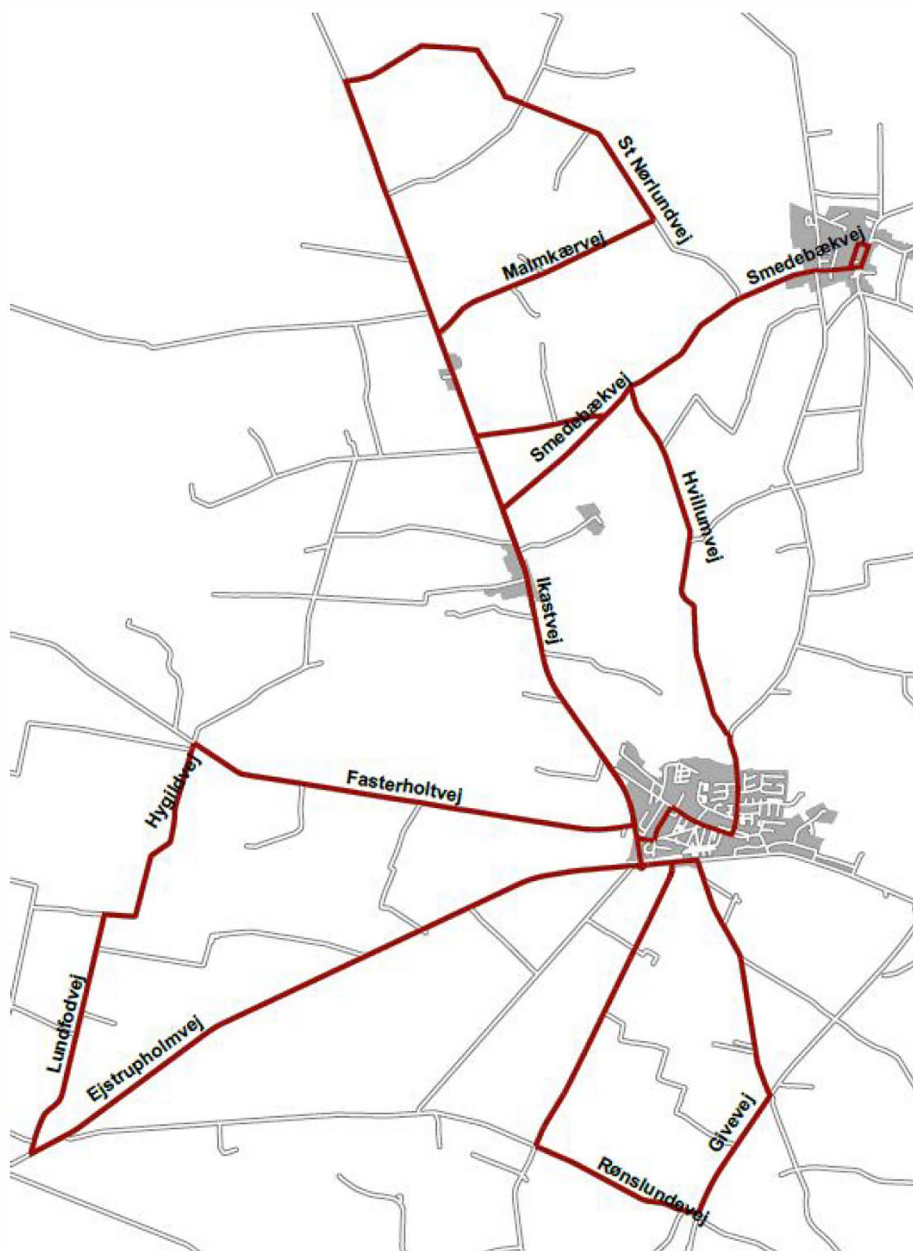

Zone	Turnumre		Skoledage
			101
490	Ejstrupholm Skole	af	06:45
490	Brandevej		06:49
490	Lundfodvej		06:53
490	Fasterholtvej		06:58
490	Thyregodvej		07:06
490	Rønslundevej		07:10
490	Hedegårdvej		07:13
490	Ikastvej		07:19
490	Malmkærvej		07:22
490	St. Nørlundvej		07:27
490	Dyringhavevej		07:34
490	Smedebækvej		07:36
490	Gludsted		07:40
490	Hvillumvej		07:46
490	Ejstrupholm Skole	an	07:55

Kun skoledage 11/8-10/10, 20/10-19/12, 5/1-6/2, 16/2-27/3, 7/4-13/5, 18/5-22/5, 26/5-4/6, 8/6-26/6

Umøve tlf. 9722 6633  
Køreplan opdateret: 9/4 2026

Zone	Turnumre	Skoledage				
		103	105	107	(109)	
490	Ejstrupholm Skole	af	a 13:00	b 13:55	c 14:55	11:45
490	Hvillumvej		13:10	14:05	15:05	11:55
490	Gludsted		13:17	14:12	15:12	12:02
490	Smedebækvej		13:22	14:17	15:17	12:07
490	Dyringhavevej		13:24	14:19	15:19	12:09
490	Malmkærvej		d13:28	d14:23	d15:23	d12:13
490	St. Nørlundvej		d13:31	d14:26	d15:26	d12:16
490	Ikastvej		13:36	14:31	15:31	12:21
490	Brandevej		d13:43	d14:38	d15:38	d12:28
490	Lundfodvej		d13:47	d14:42	d15:42	d12:32
490	Fasterholtvej		d13:49	d14:44	d15:44	d12:34
490	Thyregodvej		d13:51	d14:46	d15:46	d12:36
490	Rønslundevej		d13:53	d14:48	d15:48	d12:38
490	Hedegårdvej		d13:55	d14:50	d15:50	d12:40
490	Ejstrupholm Skole	an	a 14:00	b 14:55	c 15:55	12:45

a Kører mandag, onsdag og fredag. Særligt for uge 39, 6 og 21: Kører mandag-torsdag i uge 39 og mandag-fredag i uge 6 og 21.

b Kører alle dage - turen kan være forsinket mandag, onsdag og fredag, afhængigt af tur 103. Kører IKKE i uge 39, uge 6 og uge 21.

c Kører tirsdag, onsdag og torsdag. Kører IKKE i uge 39, uge 6 og uge 21.

d Betjenes hvis der er passagerer at afsætte. Påstigning kan ikke påregnes.